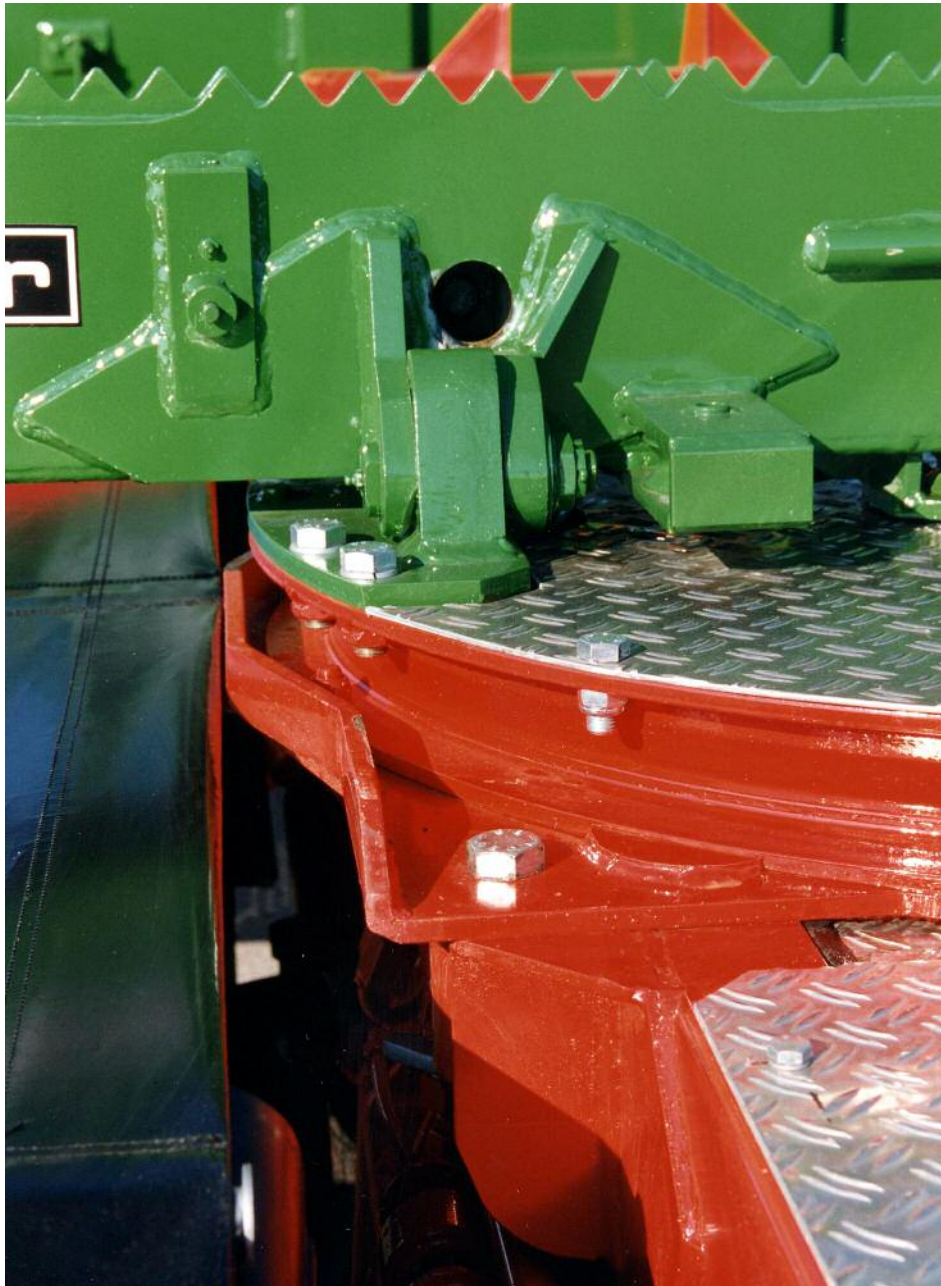

HUTTNER Fahrzeugbau GmbH
Marie-Curie-Straße 1
86899 Landsberg am Lech

tel: 08191/91192-0 fax: 08191/91192-22 web: www.huttner.de mail: info@huttner.de

HUTTNER – Langholz-Aufbau Typ LHW

**mit Wechsellplatte
für Drehkranz oder Sattelkupplung**